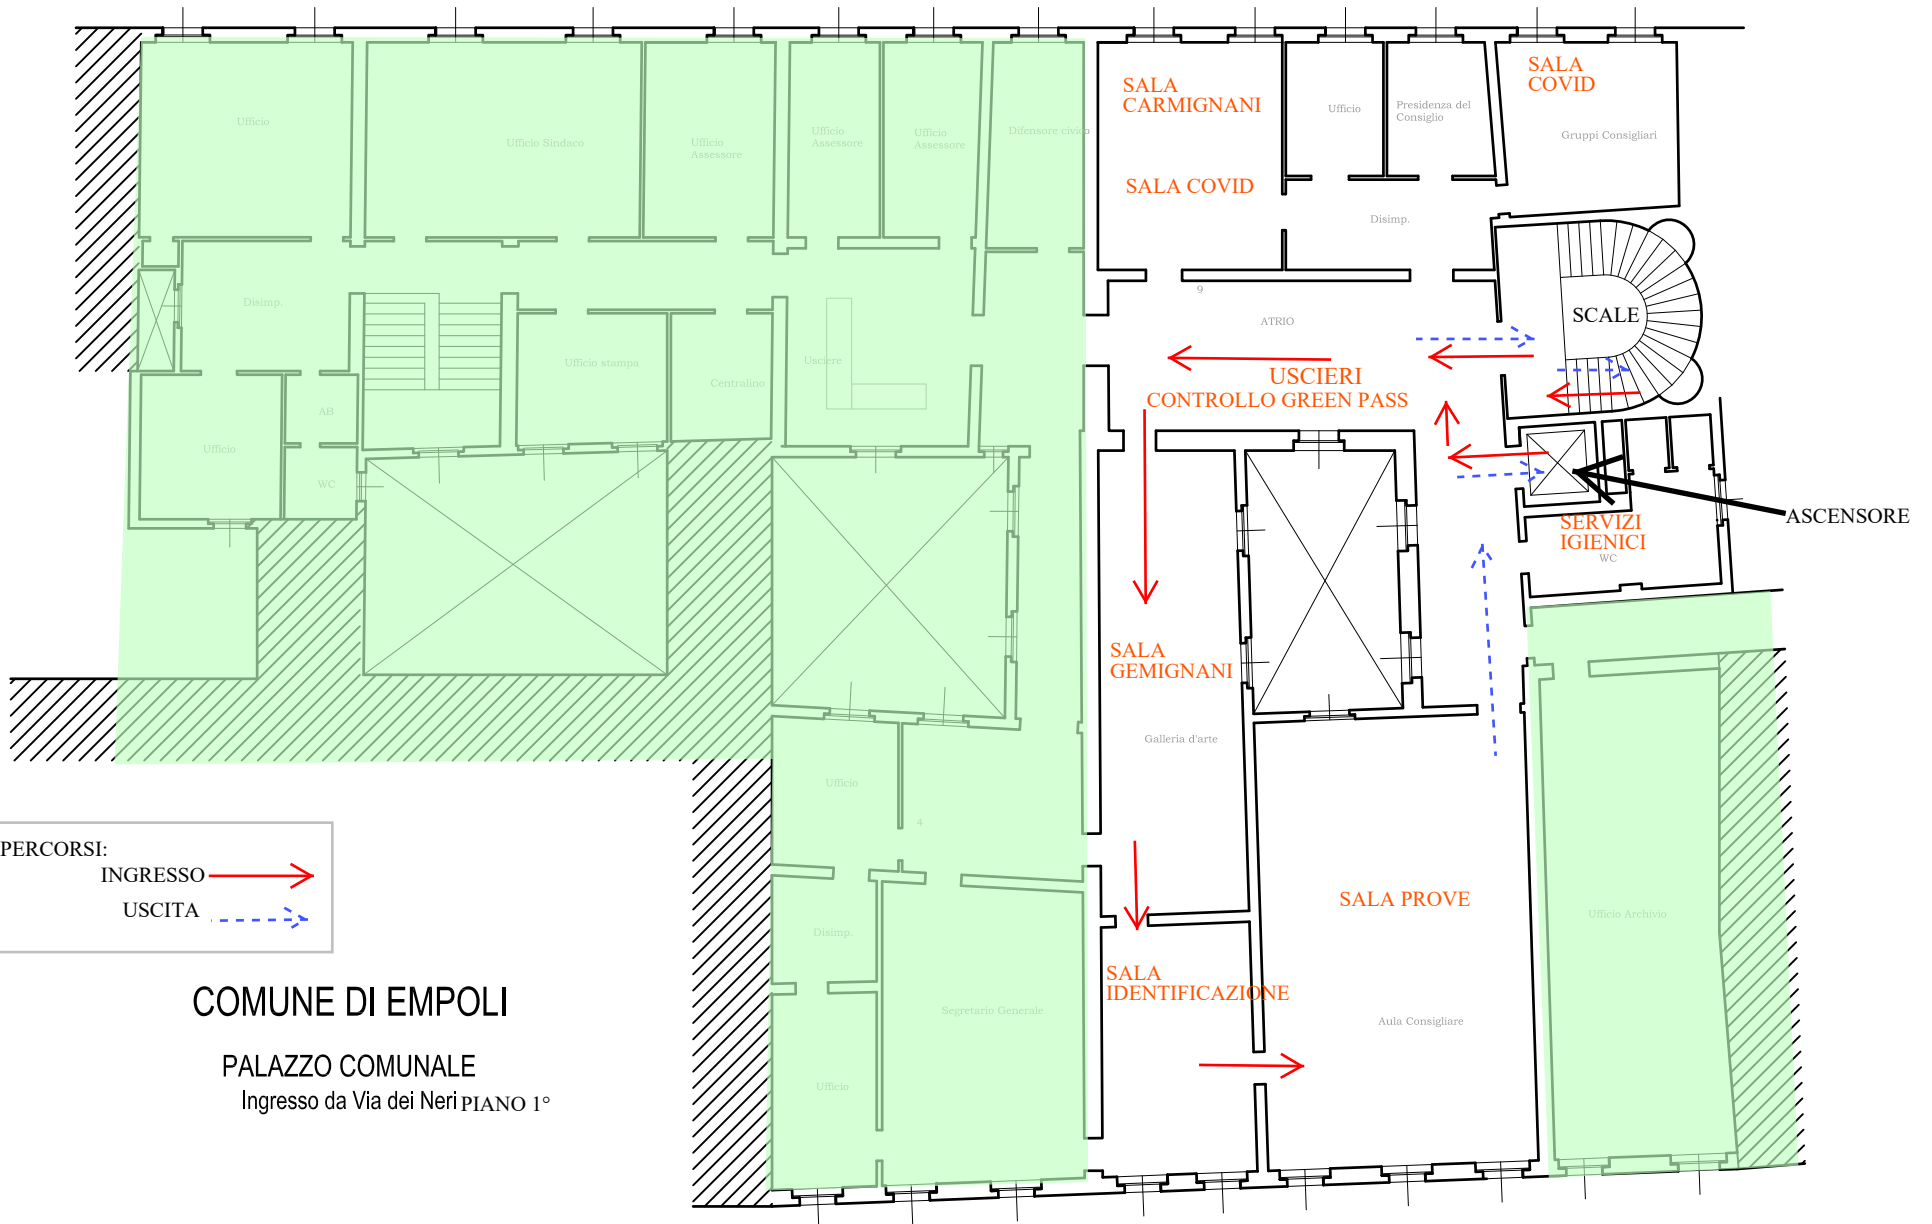

VIA DEI NERI

# COMUNE DI EMPOLI

PALAZZO COMUNALE  
Ingresso da Via dei Neri PIANO 1°

VIA GIOVANNI DEL PAPA