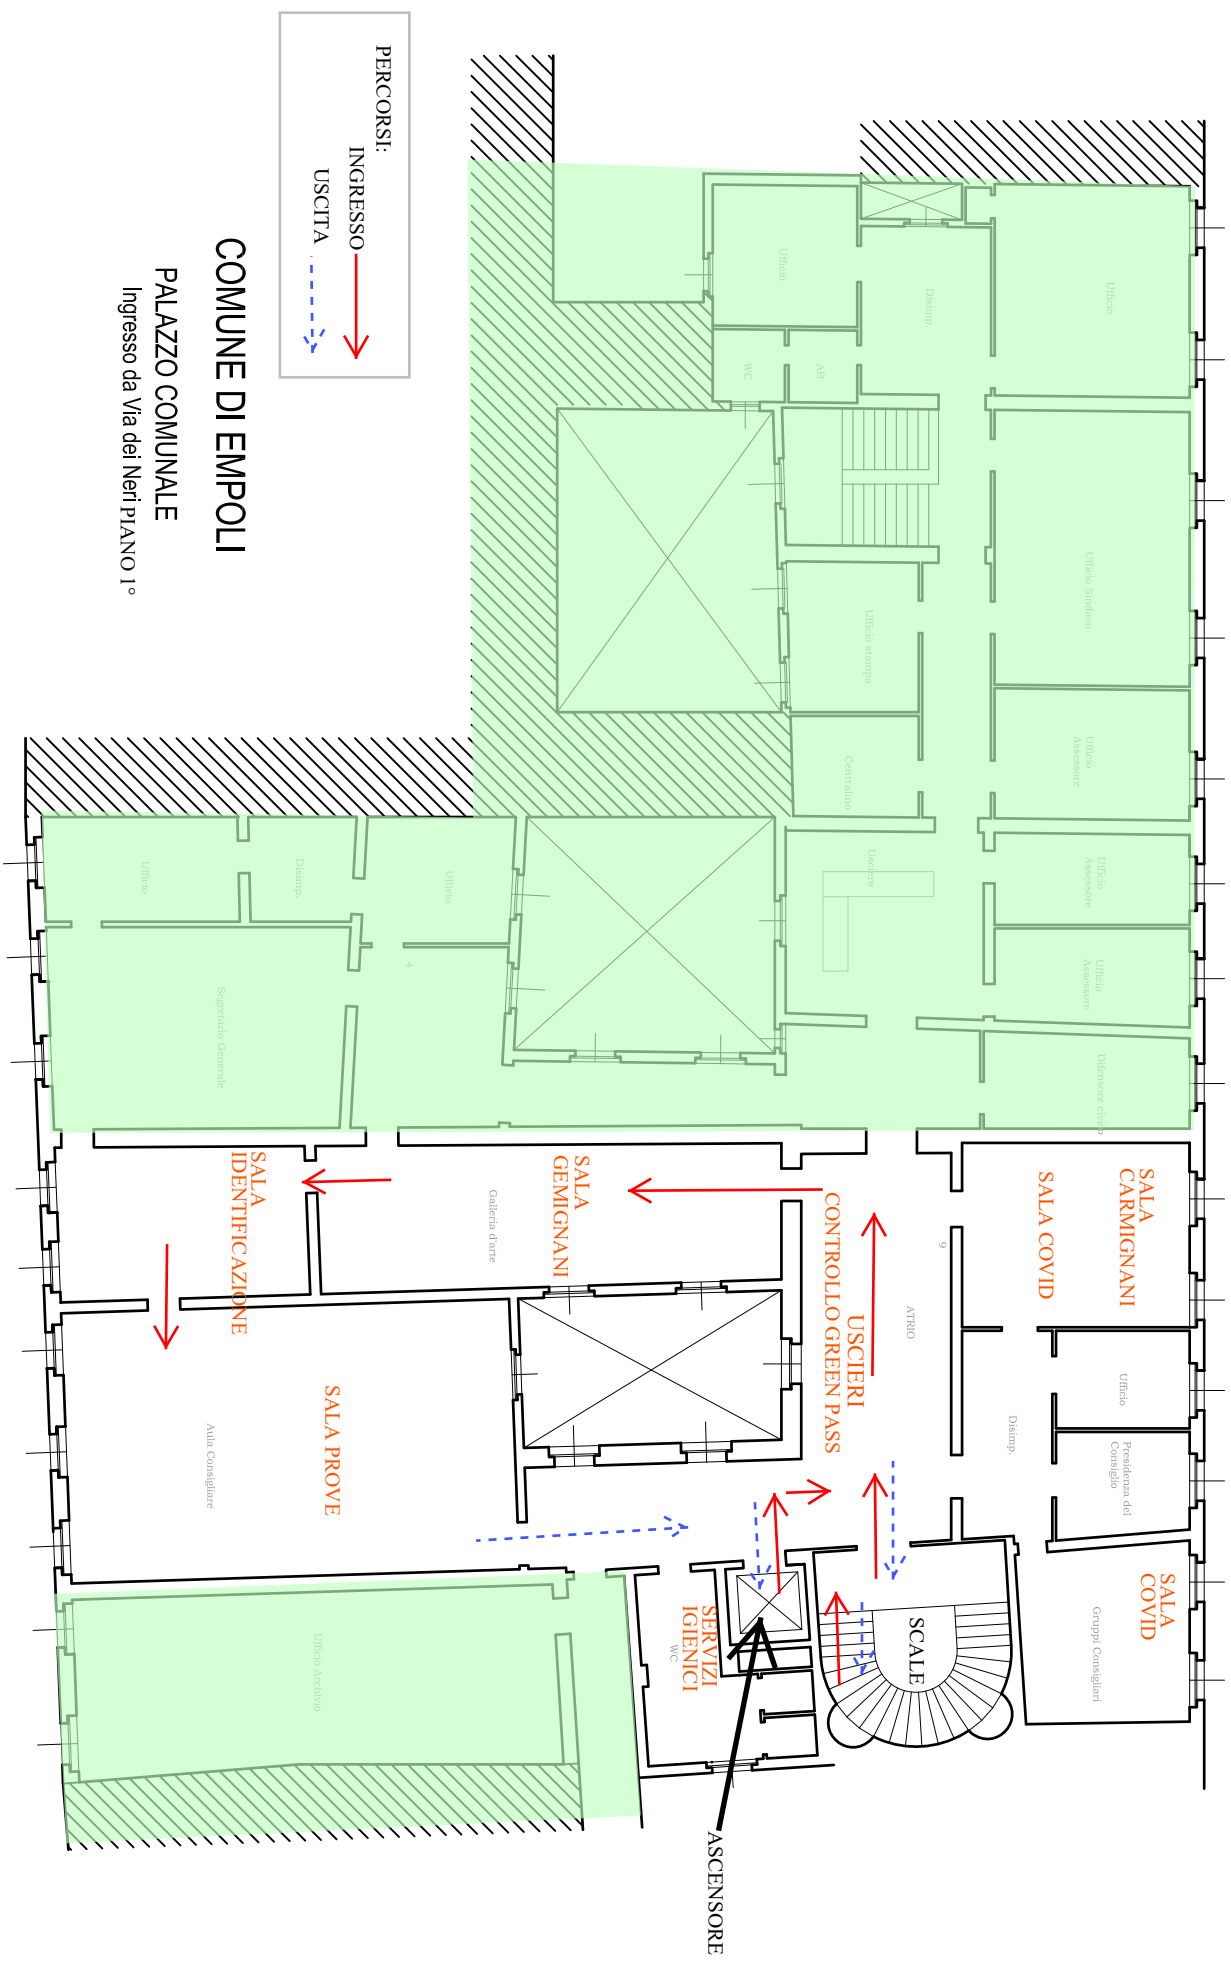

VIA DEI NERI

PERCORSI:
INGRESSO →
USCITA ←

COMUNE DI EMPOLI
PALAZZO COMUNALE
Ingresso da Via dei Neri PIANO 1°

VIA GIOVANNI DEL PAPA