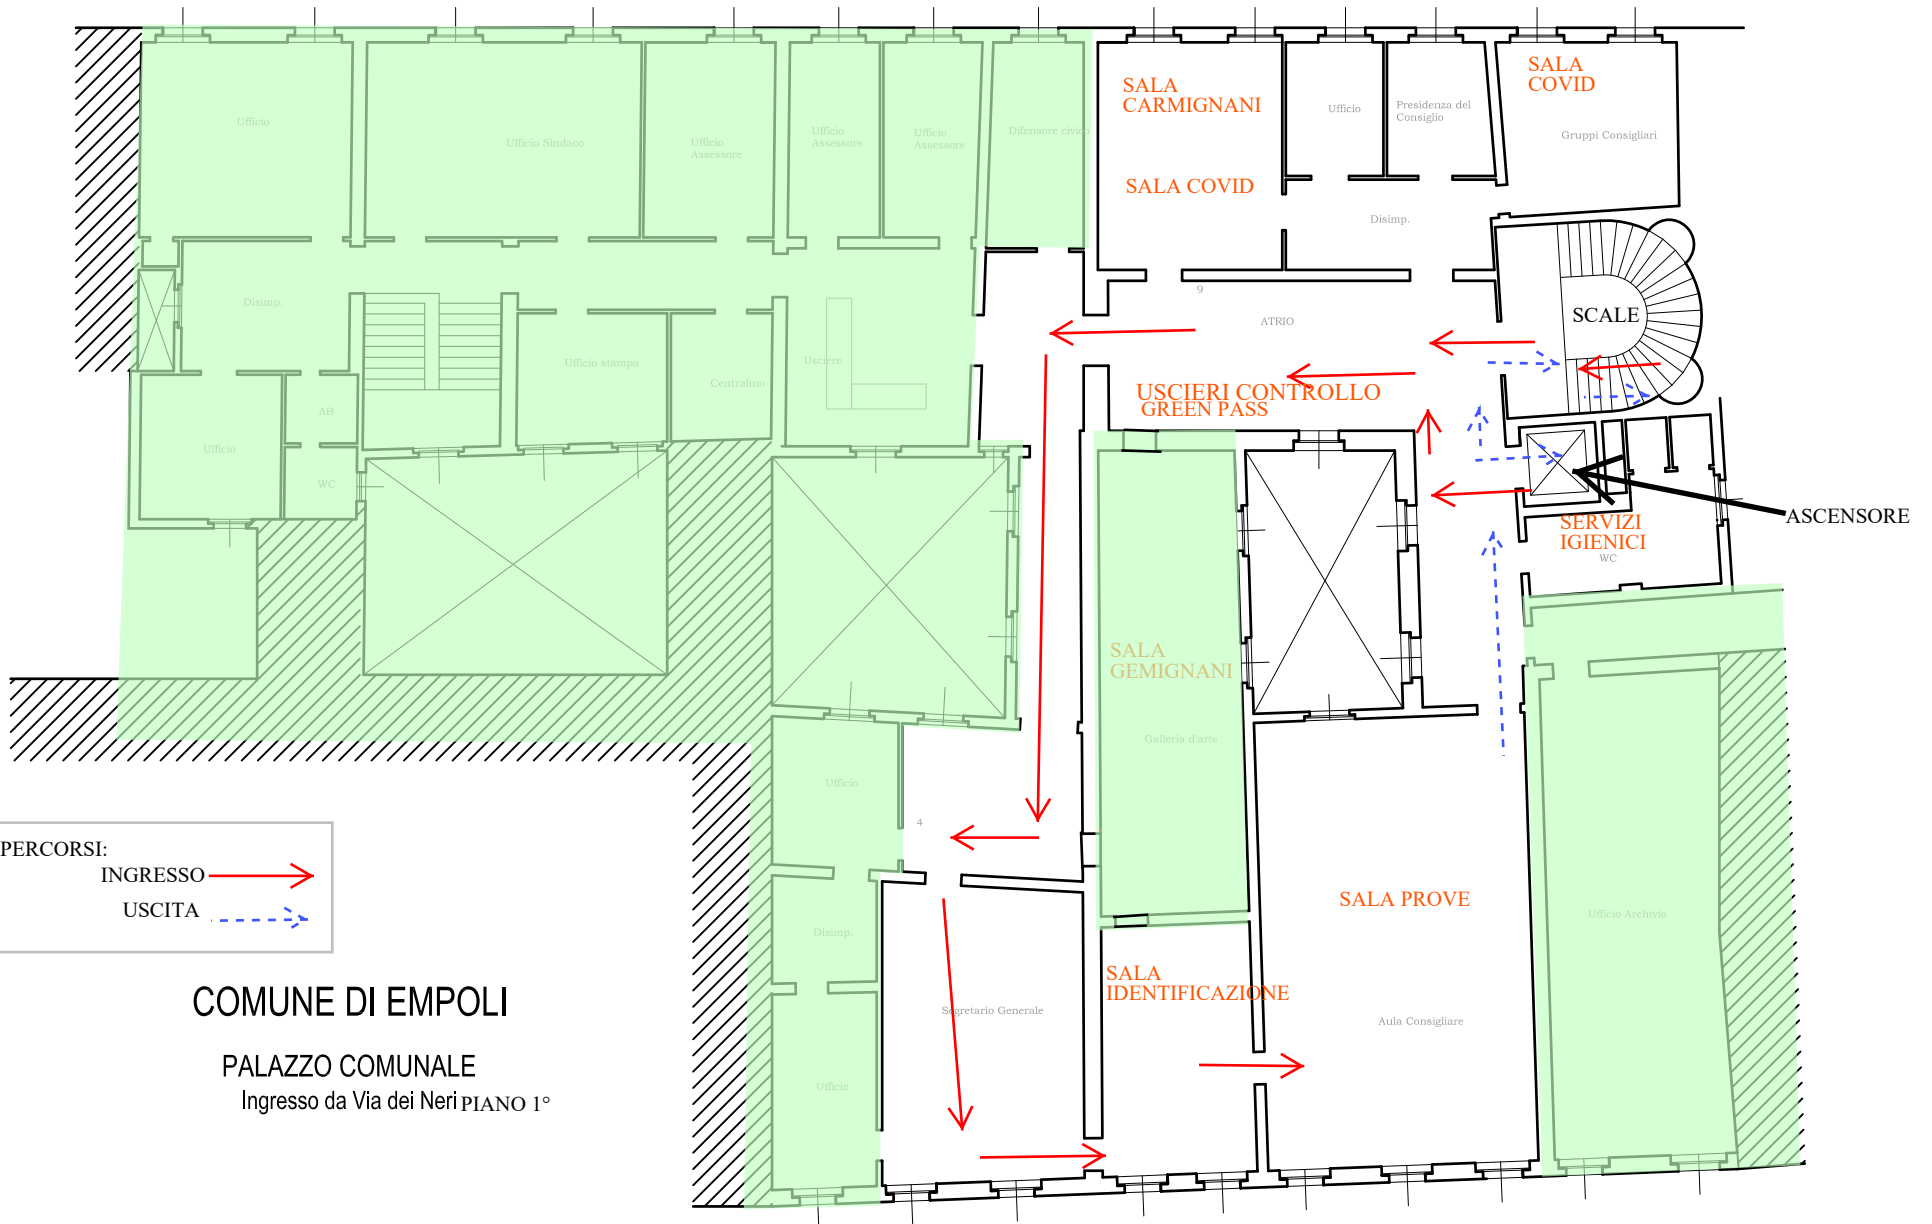

VIA DEI NERI

PERCORSI:
INGRESSO →
USCITA - - -

COMUNE DI EMPOLI
PALAZZO COMUNALE
Ingresso da Via dei Neri PIANO 1°

VIA GIOVANNI DEL PAPA